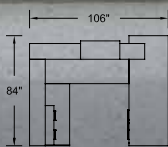

Configuration INB-C02

Inbox furniture displayed in Grigio and Polar White, High Gloss front finish, Chrome H052 handles.
Mobilier Inbox illustré en Grigio et Blanc polaire, façades super lustrées, poignées H052 Chrome.