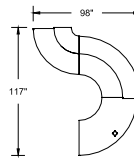

Chaises Cyrus illustrées en vinyle J.Ennis, Turner, White.

SPH-C02

SPH-C03

SPH-C04

SPH-C05

SPH-C01

This collection features straight returns, curved counters, and a panoramic view. | *Les nombreux modules incluent des retours droits, des comptoirs courbés ainsi que des comptoirs bas accessibles pour les personnes présentant un handicap.*