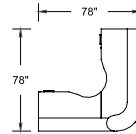

MANHATTAN

Manhattan receptions are marked by their classic style, fitting beautifully into any business setting.

Le meuble de réception Manhattan se distingue par son style classique qui s'agence tout particulièrement aux environnements d'affaires.

Configuration RECMAN-C01

Manhattan furniture displayed in Caramel and Polar White, Satin Nickel H052 handles, Frosted acrylic panel. Cyrus chair displayed in J. Ennis upholstery, Turner, White. Patterned fabric not available.

Mobilier Manhattan illustré en Caramel et Blanc polaire, poignées H052 Nickel satiné, panneau d'acrylique givré. Chaise Cyrus illustrée en vinyle J.Ennis, Turner, White. Tissu à motifs non commercialisé.