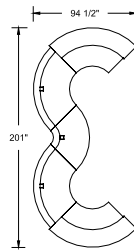

Chaises Cyrus illustrées en vinyle J.Ennis, Turner, White.

SPH-C02

SPH-C03

SPH-C04

SPH-C05

SPH-C01

This collection features straight returns, curved counters, and a panoramic view. | *Les nombreux modules incluent des retours droits, des comptoirs courbés ainsi que des comptoirs bas accessibles pour les personnes présentant un handicap.*