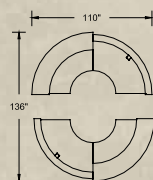

Chaises Cyrus illustrées en vinyle J.Ennis, Turner, White.

SPH-C02

SPH-C03

SPH-C04

SPH-C05

SPH-C01

This collection features straight returns, curved counters, and a panoramic view. | *Les nombreux modules incluent des retours droits, des comptoirs courbés ainsi que des comptoirs bas accessibles pour les personnes présentant un handicap.*