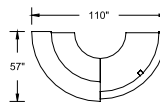

Chaises Cyrus illustrées en vinyle J.Ennis, Turner, White.

SPH-C02

SPH-C03

SPH-C04

SPH-C05

SPH-C01

This collection features straight returns, curved counters, and a panoramic view. | *Les nombreux modules incluent des retours droits, des comptoirs courbés ainsi que des comptoirs bas accessibles pour les personnes présentant un handicap.*