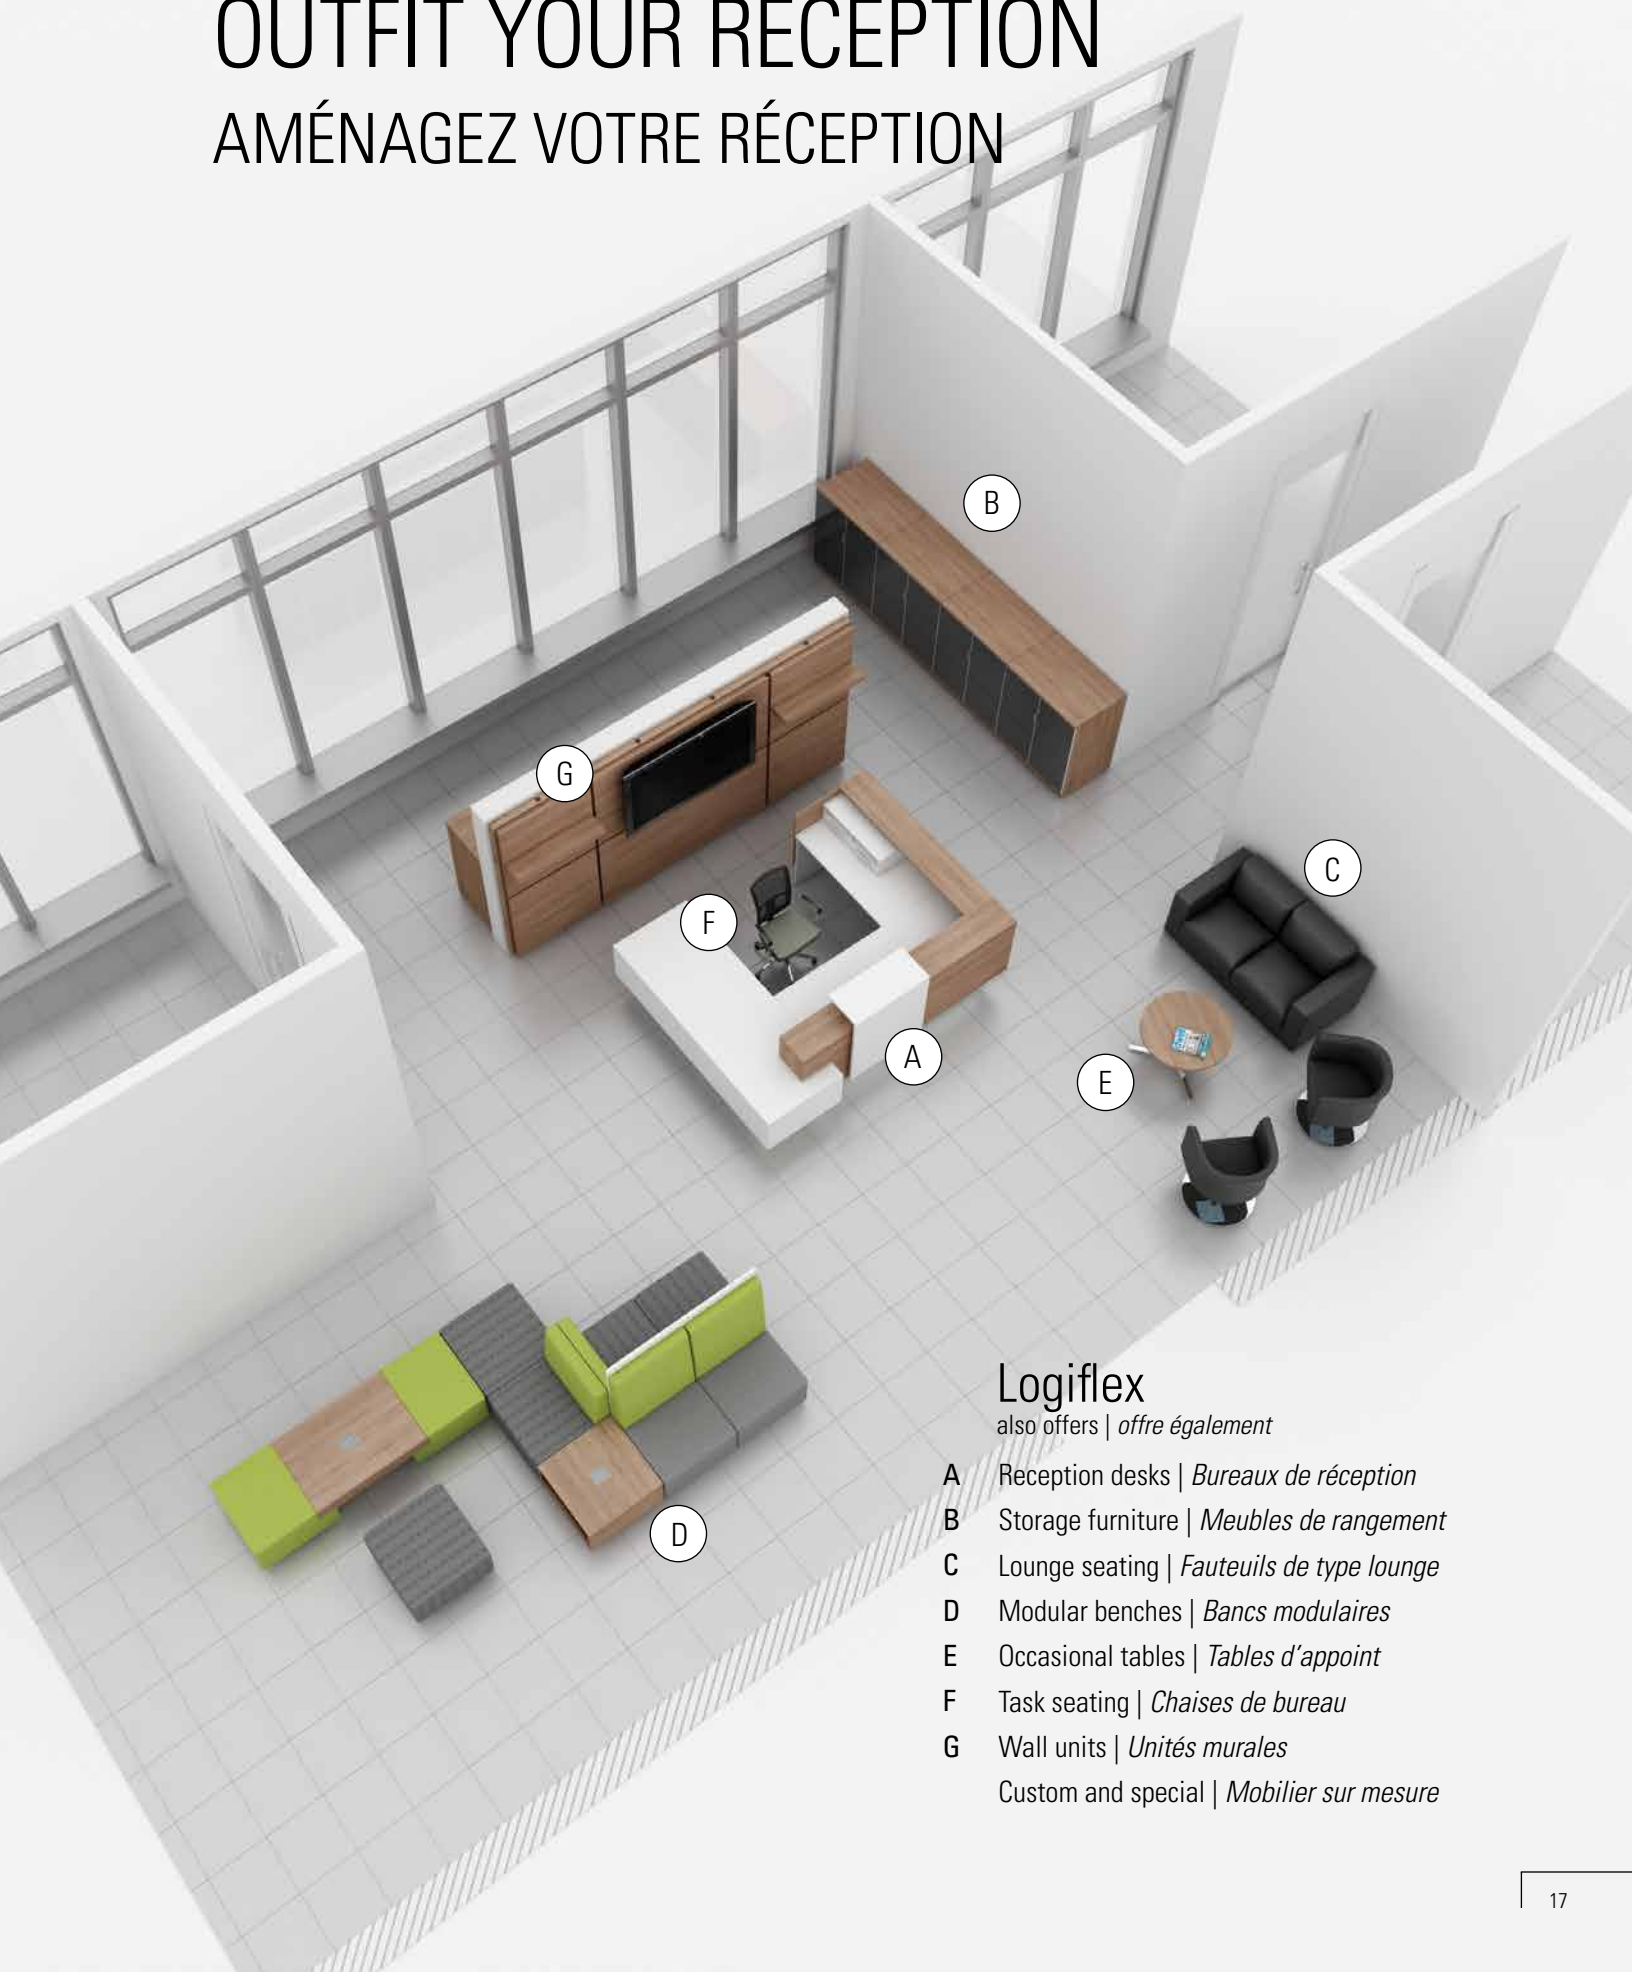

OUTFIT YOUR RECEPTION AMÉNAGEZ VOTRE RÉCEPTION

Logiflex

also offers | offre également

1. A Reception desks | *Bureaux de réception*
   - B Storage furniture | *Meubles de rangement*
   - C Lounge seating | *Fauteuils de type lounge*
   - D Modular benches | *Bancs modulaires*
   - E Occasional tables | *Tables d'appoint*
   - F Task seating | *Chaises de bureau*
   - G Wall units | *Unités murales*
2. Custom and special | *Mobilier sur mesure*